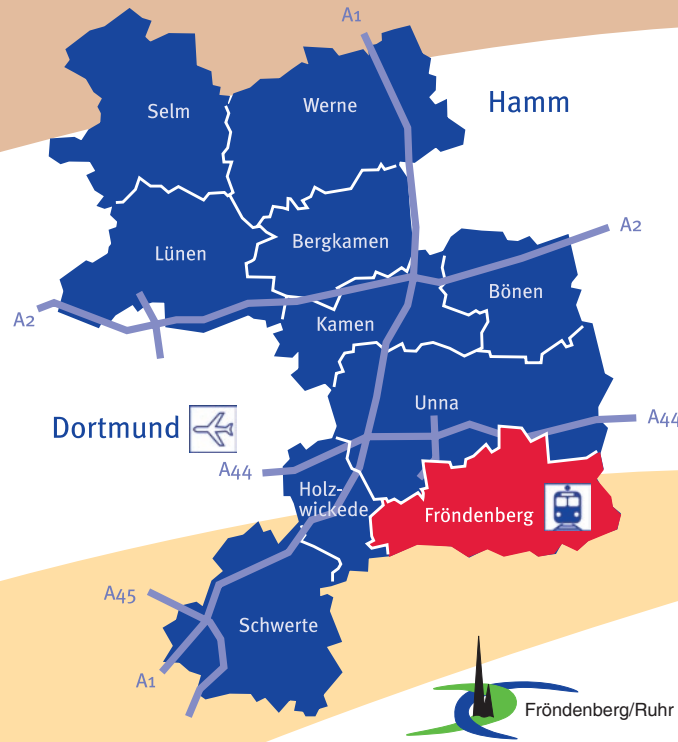

Das Glück dieser Erde... ...liegt auf dem Rücken der Pferde!

So heißt es in einem alten Sprichwort. Und wo könnte man dieses Glück eher finden, als in schöner Landschaft und freier Natur, gemeinsam mit anderen Pferdefreunden und unterstützt durch die Hilfestellung qualifizierter Anbieter? Fröndenberg/Ruhr - am östlichen Rand des Ruhrgebietes, an der Schnittstelle zwischen Industrieregion, Sauerland und Soester Börde - bietet all dieses.

Idyllisch zwischen den sanften Erhebungen des Haarstrangs im Norden und der Uferzone der Ruhr im Süden gelegen und trotzdem nur wenige Autominuten vom betriebsamen Zentrum des Ruhrgebiets entfernt, findet man dieses kleine Paradies für Natur- und Reitsportfreunde.

Fröndenberg/Ruhr – die Stadt mit Aussicht – nur ein paar Galoppsprünge entfernt!

ANREISE

PER BAHN: Bahnhof Fröndenberg sowie Haltepunkte Ardey und Frömern

PER AUTO: A 44 Dortmund-Kassel, am AK Unna Ost auf die A 443 Richtung Iserlohn/Menden, dann auf die B 233 Richtung Iserlohn/Menden/Fröndenberg, nach ca. 800 m links Richtung Frömern, in Frömern rechts Richtung Fröndenberg